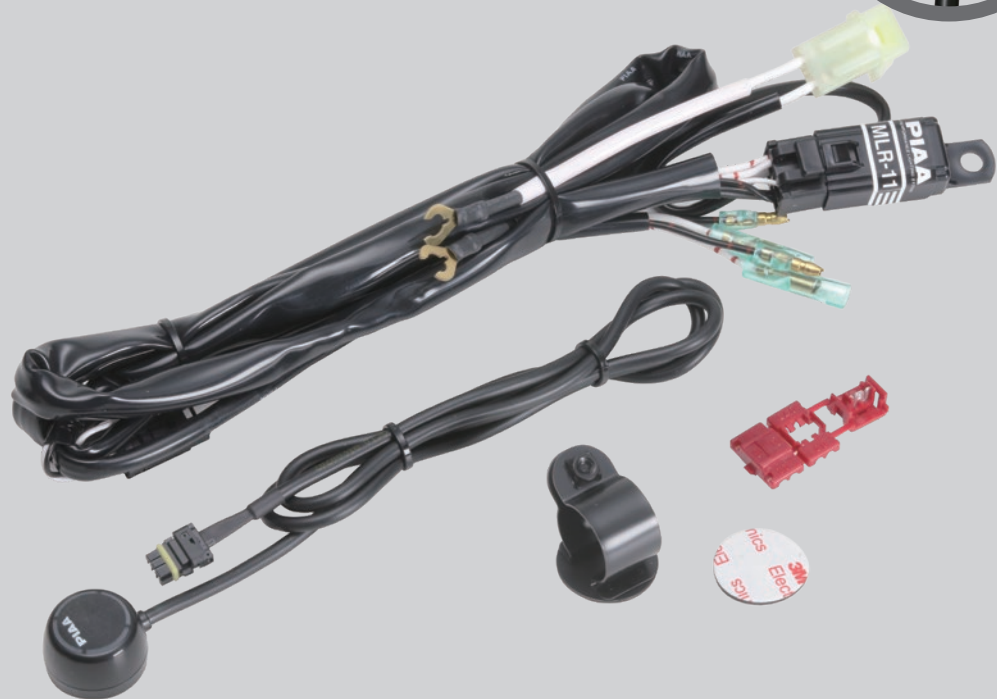

別売パーツ

インジケータ付スイッチ

MLR11

MLR10

DE74000

2輪リレーハーネスキット	品番: MLR11 (2灯分)	防水スイッチ、スイッチ取付ステー、リレーハーネス
2輪専用ランプステー(大)	品番: MLR10 (1灯分)	フロントフォーク取付ステー、インナーラバー×2、φ50~60対応(メッキ)
360UNIVERSAL BRACKET	品番: DE74000	360度ユニバーサルブラケット、約19~32mm対応スペーサー×3、